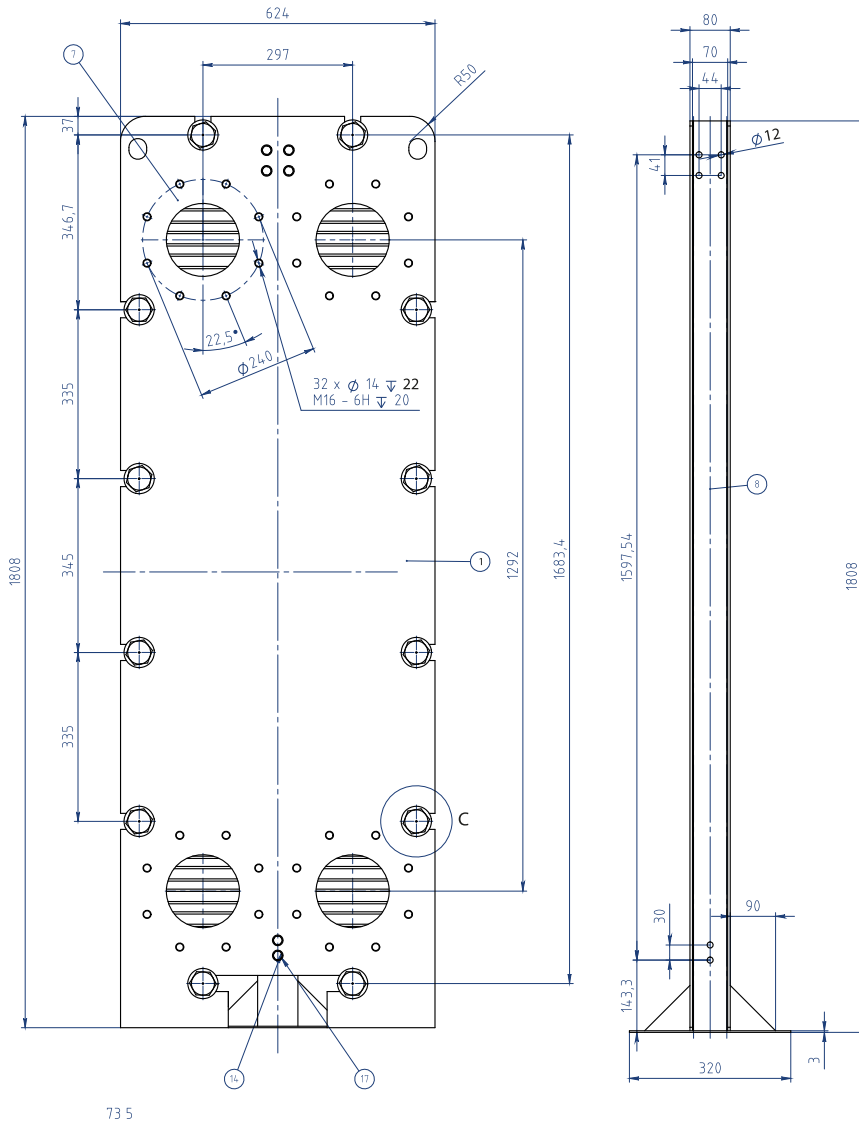

MODELLO SP-55T / SP-55TZ

MODELLO SP-55T / SP-55TZ

DIMENSIONI TELAI	SP 55T	SP 55TZ
Spessore	40	40
Altezza	1808	1808
Larghezza	624	624
Interasse H	1292	1292
Interasse L	297	297
Altezza da terra	270,87	270,87
DIMENSIONI PIASTRE		
Quota serraggio 0,5 mm	3,2	4,5
Superficie scambio m ²	0,62	0,62
Capacità canale Lt	1,56	2,51
Peso piastra con guarn. Kg	3	3
Conessioni	DN 150	DN 150
PIASTRE		
Disegno	A/B	A/B
Aisi 304 sp. 0,5	x	x
Aisi 316 sp. 0,5	x	x
Titanio sp. 0,5		
GUARNIZIONI		
NBR Clip/glued	x	x
EPDM Clip/glued	x	x
Incrociate		

MODELLO SP-55T / SP-55TZ