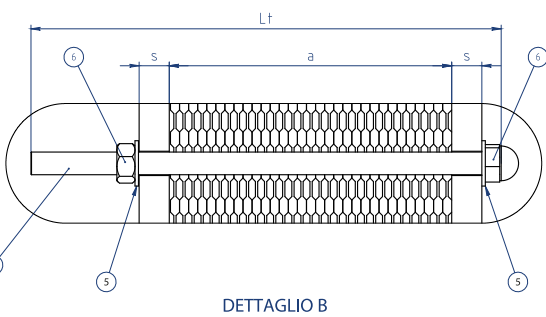

MODELLO SP-55T / SP-55TZ

MODELLO SP-55T / SP-55TZ

DIMENSIONI TELAI	SP 55T	SP 55TZ
Spessore	40	40
Altezza	1808	1808
Larghezza	624	624
Interasse H	1292	1292
Interasse L	297	297
Altezza da terra	270,87	270,87
DIMENSIONI PIASTRE		
Quota serraggio 0,5 mm	3,2	4,5
Superficie scambio m ²	0,62	0,62
Capacità canale Lt	1,56	2,51
Peso piastra con guarn. Kg	3	3
Conessioni	DN 150	DN 150
PIASTRE		
Disegno	A/B	A/B
Aisi 304 sp. 0,5	x	x
Aisi 316 sp. 0,5	x	x
Titanio sp. 0,5		
GUARNIZIONI		
NBR Clip/glued	x	x
EPDM Clip/glued	x	x
Incrociate		

MODELLO SP-55T / SP-55TZ