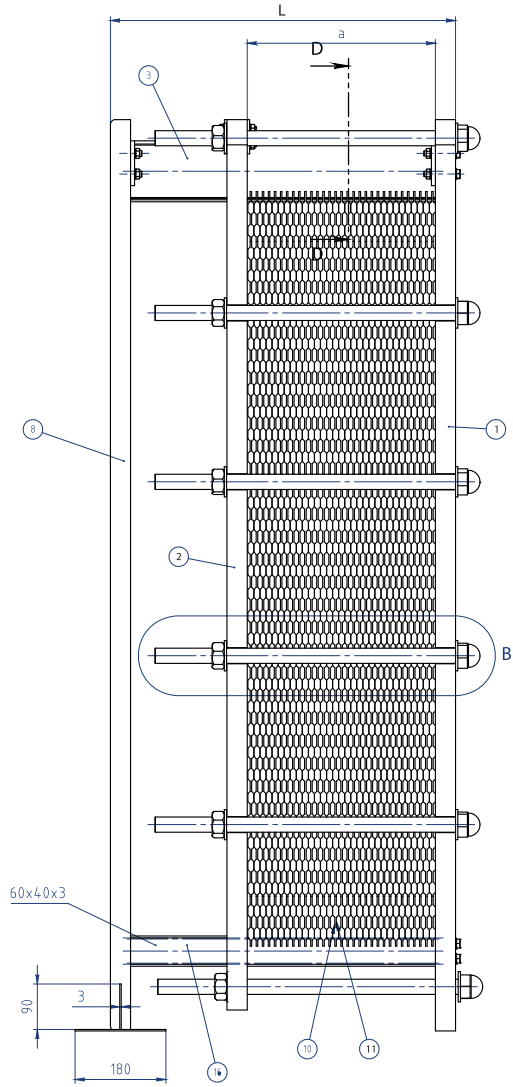

MODELLO SP-55T / SP-55TZ

MODELLO SP-55T / SP-55TZ

DIMENSIONI TELAI	SP 55T	SP 55TZ
Spessore	40	40
Altezza	1808	1808
Larghezza	624	624
Interasse H	1292	1292
Interasse L	297	297
Altezza da terra	270,87	270,87
DIMENSIONI PIASTRE		
Quota serraggio 0,5 mm	3,2	4,5
Superficie scambio m ²	0,62	0,62
Capacità canale Lt	1,56	2,51
Peso piastra con guarn. Kg	3	3
Conessioni	DN 150	DN 150
PIASTRE		
Disegno	A/B	A/B
Aisi 304 sp. 0,5	x	x
Aisi 316 sp. 0,5	x	x
Titanio sp. 0,5		
GUARNIZIONI		
NBR Clip/glued	x	x
EPDM Clip/glued	x	x
Incrociate		

MODELLO SP-55T / SP-55TZ