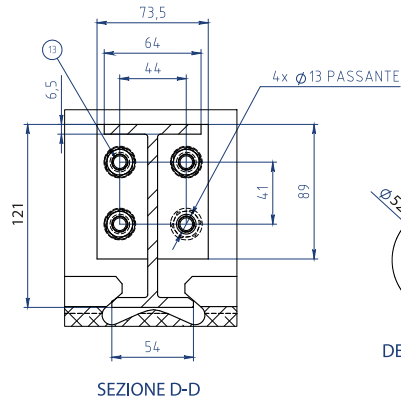

MODELLO SP-55T / SP-55TZ

MODELLO SP-55T / SP-55TZ

DIMENSIONI TELAI	SP 55T	SP 55TZ
Spessore	40	40
Altezza	1808	1808
Larghezza	624	624
Interasse H	1292	1292
Interasse L	297	297
Altezza da terra	270,87	270,87
DIMENSIONI PIASTRE		
Quota serraggio 0,5 mm	3,2	4,5
Superficie scambio m ²	0,62	0,62
Capacità canale Lt	1,56	2,51
Peso piastra con guarn. Kg	3	3
Conessioni	DN 150	DN 150
PIASTRE		
Disegno	A/B	A/B
Aisi 304 sp. 0,5	x	x
Aisi 316 sp. 0,5	x	x
Titanio sp. 0,5		
GUARNIZIONI		
NBR Clip/glued	x	x
EPDM Clip/glued	x	x
Incrociate		

MODELLO SP-55T / SP-55TZ