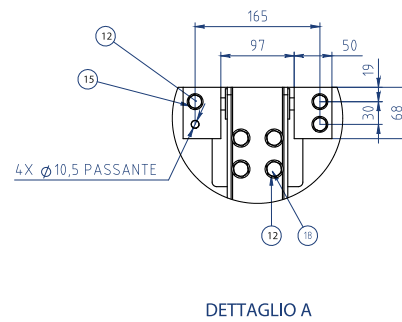

MODELLO SP-55T / SP-55TZ

MODELLO SP-55T / SP-55TZ

DIMENSIONI TELAI	SP 55T	SP 55TZ
Spessore	40	40
Altezza	1808	1808
Larghezza	624	624
Interasse H	1292	1292
Interasse L	297	297
Altezza da terra	270,87	270,87
DIMENSIONI PIASTRE		
Quota serraggio 0,5 mm	3,2	4,5
Superficie scambio m ²	0,62	0,62
Capacità canale Lt	1,56	2,51
Peso piastra con guarn. Kg	3	3
Conessioni	DN 150	DN 150
PIASTRE		
Disegno	A/B	A/B
Aisi 304 sp. 0,5	x	x
Aisi 316 sp. 0,5	x	x
Titanio sp. 0,5		
GUARNIZIONI		
NBR Clip/glued	x	x
EPDM Clip/glued	x	x
Incrociate		

MODELLO SP-55T / SP-55TZ