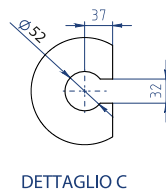

MODELLO SP-55T / SP-55TZ

MODELLO SP-55T / SP-55TZ

DIMENSIONI TELAI	SP 55T	SP 55TZ
Spessore	40	40
Altezza	1808	1808
Larghezza	624	624
Interasse H	1292	1292
Interasse L	297	297
Altezza da terra	270,87	270,87
DIMENSIONI PIASTRE		
Quota serraggio 0,5 mm	3,2	4,5
Superficie scambio m ²	0,62	0,62
Capacità canale Lt	1,56	2,51
Peso piastra con guarn. Kg	3	3
Conessioni	DN 150	DN 150
PIASTRE		
Disegno	A/B	A/B
Aisi 304 sp. 0,5	x	x
Aisi 316 sp. 0,5	x	x
Titanio sp. 0,5		
GUARNIZIONI		
NBR Clip/glued	x	x
EPDM Clip/glued	x	x
Incrociate		