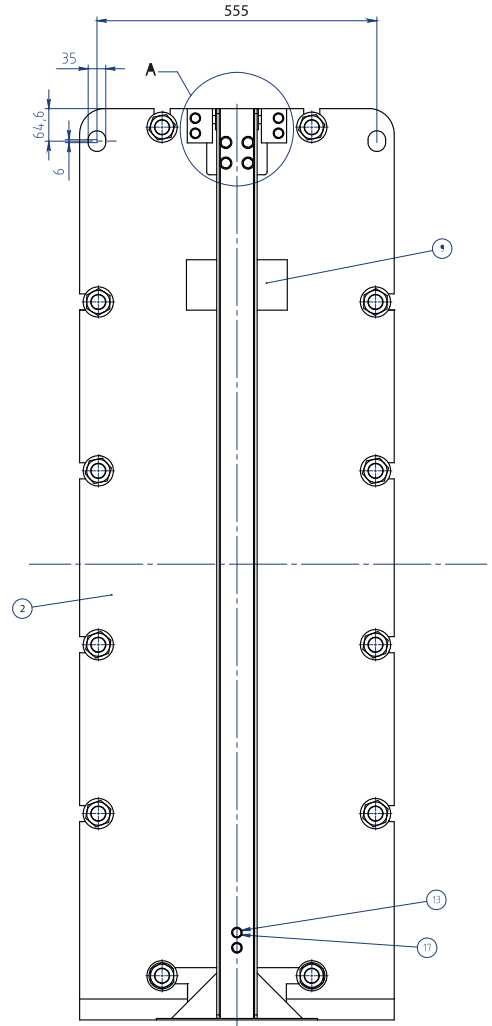

MODELLO SP-55T / SP-55TZ

MODELLO SP-55T / SP-55TZ

DIMENSIONI TELAI	SP 55T	SP 55TZ
Spessore	40	40
Altezza	1808	1808
Larghezza	624	624
Interasse H	1292	1292
Interasse L	297	297
Altezza da terra	270,87	270,87
DIMENSIONI PIASTRE		
Quota serraggio 0,5 mm	3,2	4,5
Superficie scambio m ²	0,62	0,62
Capacità canale Lt	1,56	2,51
Peso piastra con guarn. Kg	3	3
Conessioni	DN 150	DN 150
PIASTRE		
Disegno	A/B	A/B
Aisi 304 sp. 0,5	x	x
Aisi 316 sp. 0,5	x	x
Titanio sp. 0,5		
GUARNIZIONI		
NBR Clip/glued	x	x
EPDM Clip/glued	x	x
Incrociate		

MODELLO SP-55T / SP-55TZ