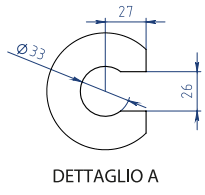

MODELLO SP-24T / SP-24TZ

MODELLO SP-24T / SP-24TZ

DIMENSIONI TELAI	SP-24T	SP-24TZ
Spessore	30	30
Altezza	981	981
Larghezza	460	460
Interasse H	719	719
Interasse L	225	225
Altezza da terra	161,5	161,5
DIMENSIONI PIASTRE		
Quota serraggio 0,5 mm	2,9	4,3
Superficie scambio m ²	0,24	0,23
Capacità canale Lt	0,67	1,1
Peso piastra con guarn. Kg	1,53	1,53
Connessioni	DN 100	DN 100
PIASTRE		
Disegno	A/B	A/B
Aisi 304 sp. 0,5	x	x
Aisi 316 sp. 0,5	x	x
Titanio sp. 0,5		
GUARNIZIONI		
NBR Clip/glued	x	x
EPDM Clip/glued	x	x
Incrociate		