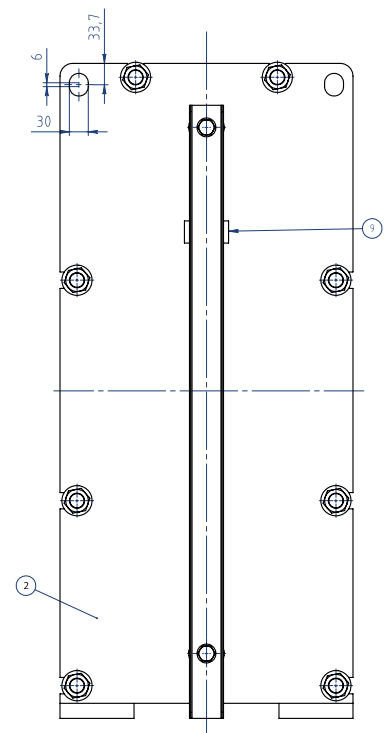

MODELLO SP-24T / SP-24TZ

MODELLO SP-24T / SP-24TZ

DIMENSIONI TELAI	SP-24T	SP-24TZ
Spessore	30	30
Altezza	981	981
Larghezza	460	460
Interasse H	719	719
Interasse L	225	225
Altezza da terra	161,5	161,5
DIMENSIONI PIASTRE		
Quota serraggio 0,5 mm	2,9	4,3
Superficie scambio m ²	0,24	0,23
Capacità canale Lt	0,67	1,1
Peso piastra con guarn. Kg	1,53	1,53
Connessioni	DN 100	DN 100
PIASTRE		
Disegno	A/B	A/B
Aisi 304 sp. 0,5	x	x
Aisi 316 sp. 0,5	x	x
Titanio sp. 0,5		
GUARNIZIONI		
NBR Clip/glued	x	x
EPDM Clip/glued	x	x
Incrociate		