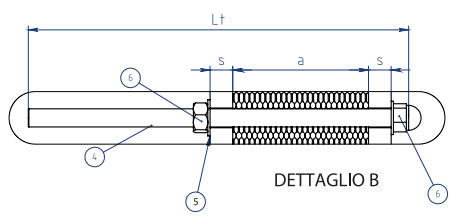

MODELLO SP-24T / SP-24TZ

MODELLO SP-24T / SP-24TZ

DIMENSIONI TELAI	SP-24T	SP-24TZ
Spessore	30	30
Altezza	981	981
Larghezza	460	460
Interasse H	719	719
Interasse L	225	225
Altezza da terra	161,5	161,5
DIMENSIONI PIASTRE		
Quota serraggio 0,5 mm	2,9	4,3
Superficie scambio m ²	0,24	0,23
Capacità canale Lt	0,67	1,1
Peso piastra con guarn. Kg	1,53	1,53
Connessioni	DN 100	DN 100
PIASTRE		
Disegno	A/B	A/B
Aisi 304 sp. 0,5	x	x
Aisi 316 sp. 0,5	x	x
Titanio sp. 0,5		
GUARNIZIONI		
NBR Clip/glued	x	x
EPDM Clip/glued	x	x
Incrociate		