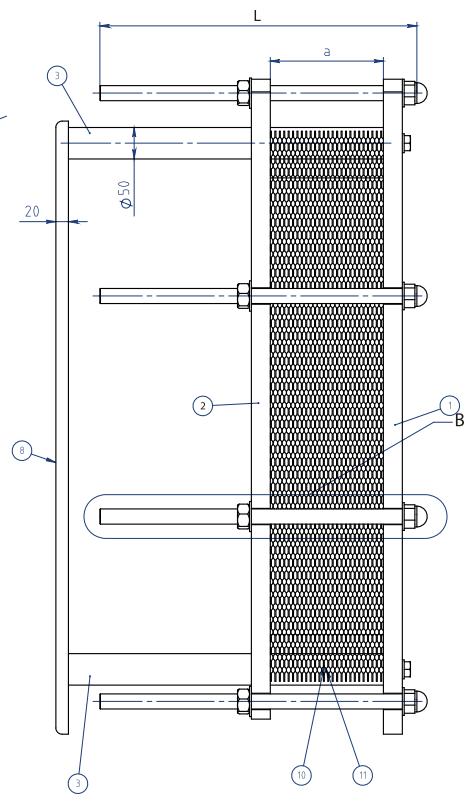

MODELLO SP-24T / SP-24TZ

MODELLO SP-24T / SP-24TZ

DIMENSIONI TELAI	SP-24T	SP-24TZ
Spessore	30	30
Altezza	981	981
Larghezza	460	460
Interasse H	719	719
Interasse L	225	225
Altezza da terra	161,5	161,5
DIMENSIONI PIASTRE		
Quota serraggio 0,5 mm	2,9	4,3
Superficie scambio m ²	0,24	0,23
Capacità canale Lt	0,67	1,1
Peso piastra con guarn. Kg	1,53	1,53
Connessioni	DN 100	DN 100
PIASTRE		
Disegno	A/B	A/B
Aisi 304 sp. 0,5	x	x
Aisi 316 sp. 0,5	x	x
Titanio sp. 0,5		
GUARNIZIONI		
NBR Clip/glued	x	x
EPDM Clip/glued	x	x
Incrociate		