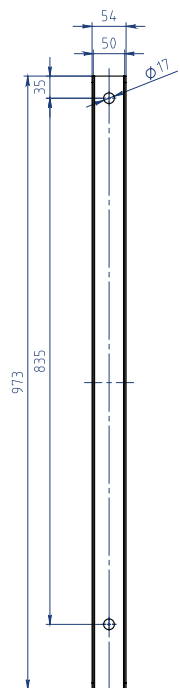

MODELLO SP-24T / SP-24TZ

MODELLO SP-24T / SP-24TZ

DIMENSIONI TELAI	SP-24T	SP-24TZ
Spessore	30	30
Altezza	981	981
Larghezza	460	460
Interasse H	719	719
Interasse L	225	225
Altezza da terra	161,5	161,5
DIMENSIONI PIASTRE		
Quota serraggio 0,5 mm	2,9	4,3
Superficie scambio m ²	0,24	0,23
Capacità canale Lt	0,67	1,1
Peso piastra con guarn. Kg	1,53	1,53
Connessioni	DN 100	DN 100
PIASTRE		
Disegno	A/B	A/B
Aisi 304 sp. 0,5	x	x
Aisi 316 sp. 0,5	x	x
Titanio sp. 0,5		
GUARNIZIONI		
NBR Clip/glued	x	x
EPDM Clip/glued	x	x
Incrociate		