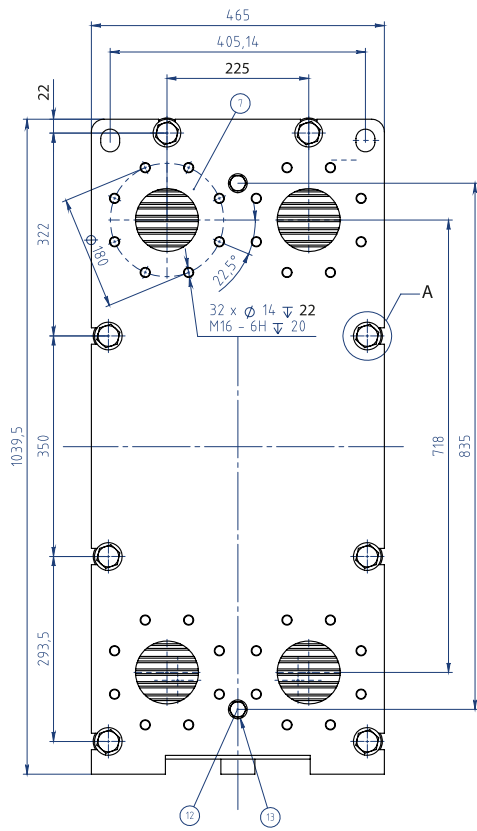

MODELLO SP-24T / SP-24TZ

MODELLO SP-24T / SP-24TZ

DIMENSIONI TELAI	SP-24T	SP-24TZ
Spessore	30	30
Altezza	981	981
Larghezza	460	460
Interasse H	719	719
Interasse L	225	225
Altezza da terra	161,5	161,5
DIMENSIONI PIASTRE		
Quota serraggio 0,5 mm	2,9	4,3
Superficie scambio m ²	0,24	0,23
Capacità canale Lt	0,67	1,1
Peso piastra con guarn. Kg	1,53	1,53
Connessioni	DN 100	DN 100
PIASTRE		
Disegno	A/B	A/B
Aisi 304 sp. 0,5	x	x
Aisi 316 sp. 0,5	x	x
Titanio sp. 0,5		
GUARNIZIONI		
NBR Clip/glued	x	x
EPDM Clip/glued	x	x
Incrociate		