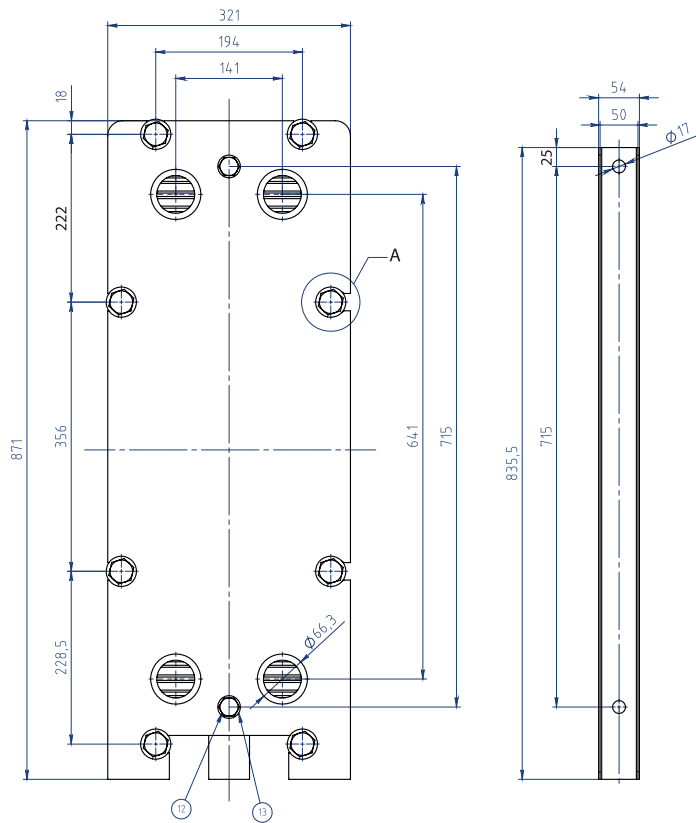

# MODELLO SP-14T / SP-14TZ

# MODELLO SP-14T / SP-14TZ

DIMENSIONI TELAI	SP-14T	SP-14TZ
Spessore	22	22
Altezza	871	871
Larghezza	321	321
Interasse H	641	641
Interasse L	141	141
Altezza da terra	132,5	132,5
DIMENSIONI PIASTRE		
Quota serraggio 0,5 mm	2,5	3,4
Superficie scambio m <sup>2</sup>	0,15	0,14
Capacità canale Lt	0,32	0,45
Peso piastra con guarn. Kg	0,75	0,75
Connessioni	2"	2"
PIASTRE		
Disegno	A/B	A/B
Aisi 304 sp. 0,5	x	x
Aisi 316 sp. 0,5	x	x
Titanio sp. 0,5		
GUARNIZIONI		
NBR Clip/glued	x	x
EPDM Clip/glued	x	x
Incrociate		NBR EPDM