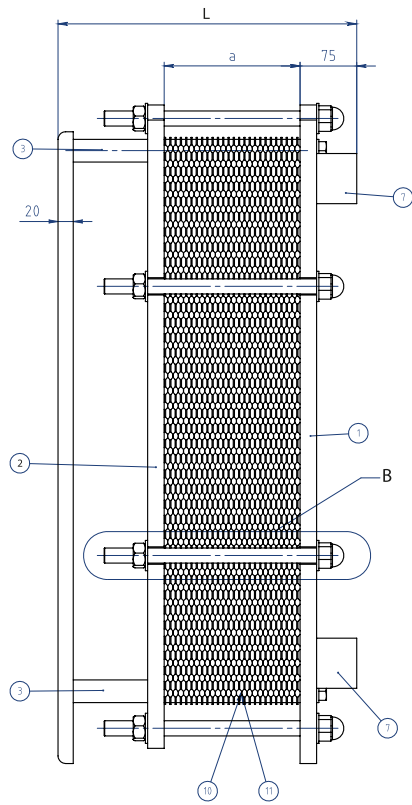

# MODELLO SP-14T / SP-14TZ

# MODELLO SP-14T / SP-14TZ

DIMENSIONI TELAI	SP-14T	SP-14TZ
Spessore	22	22
Altezza	871	871
Larghezza	321	321
Interasse H	641	641
Interasse L	141	141
Altezza da terra	132,5	132,5
DIMENSIONI PIASTRE		
Quota serraggio 0,5 mm	2,5	3,4
Superficie scambio m <sup>2</sup>	0,15	0,14
Capacità canale Lt	0,32	0,45
Peso piastra con guarn. Kg	0,75	0,75
Connessioni	2"	2"
PIASTRE		
Disegno	A/B	A/B
Aisi 304 sp. 0,5	x	x
Aisi 316 sp. 0,5	x	x
Titanio sp. 0,5		
GUARNIZIONI		
NBR Clip/glued	x	x
EPDM Clip/glued	x	x
Incrociate		NBR EPDM