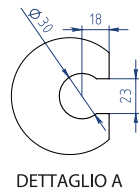

# MODELLO SP-14T / SP-14TZ

DIMENSIONI TELAI	SP-14T	SP-14TZ
Spessore	22	22
Altezza	871	871
Larghezza	321	321
Interasse H	641	641
Interasse L	141	141
Altezza da terra	132,5	132,5
DIMENSIONI PIASTRE		
Quota serraggio 0,5 mm	2,5	3,4
Superficie scambio m <sup>2</sup>	0,15	0,14
Capacità canale Lt	0,32	0,45
Peso piastra con guarn. Kg	0,75	0,75
Connessioni	2"	2"
PIASTRE		
Disegno	A/B	A/B
Aisi 304 sp. 0,5	x	x
Aisi 316 sp. 0,5	x	x
Titanio sp. 0,5		
GUARNIZIONI		
NBR Clip/glued	x	x
EPDM Clip/glued	x	x
Incrociate		NBR EPDM