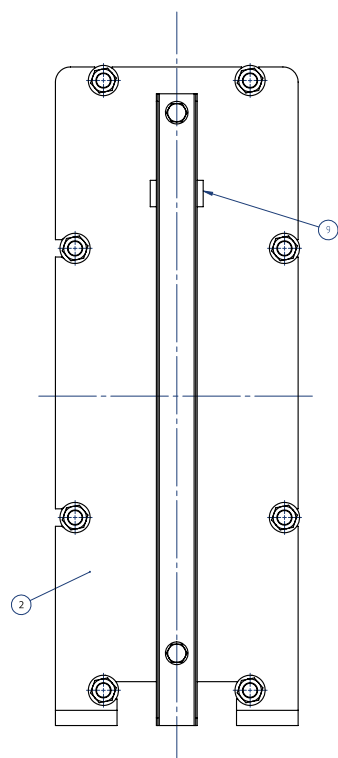

# MODELLO SP-14T / SP-14TZ

# MODELLO SP-14T / SP-14TZ

DIMENSIONI TELAI	SP-14T	SP-14TZ
Spessore	22	22
Altezza	871	871
Larghezza	321	321
Interasse H	641	641
Interasse L	141	141
Altezza da terra	132,5	132,5
DIMENSIONI PIASTRE		
Quota serraggio 0,5 mm	2,5	3,4
Superficie scambio m <sup>2</sup>	0,15	0,14
Capacità canale Lt	0,32	0,45
Peso piastra con guarn. Kg	0,75	0,75
Connessioni	2"	2"
PIASTRE		
Disegno	A/B	A/B
Aisi 304 sp. 0,5	x	x
Aisi 316 sp. 0,5	x	x
Titanio sp. 0,5		
GUARNIZIONI		
NBR Clip/glued	x	x
EPDM Clip/glued	x	x
Incrociate		NBR EPDM