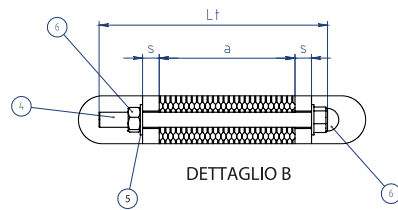

# MODELLO SP-14T / SP-14TZ

# MODELLO SP-14T / SP-14TZ

DIMENSIONI TELAI	SP-14T	SP-14TZ
Spessore	22	22
Altezza	871	871
Larghezza	321	321
Interasse H	641	641
Interasse L	141	141
Altezza da terra	132,5	132,5
DIMENSIONI PIASTRE		
Quota serraggio 0,5 mm	2,5	3,4
Superficie scambio m <sup>2</sup>	0,15	0,14
Capacità canale Lt	0,32	0,45
Peso piastra con guarn. Kg	0,75	0,75
Connessioni	2"	2"
PIASTRE		
Disegno	A/B	A/B
Aisi 304 sp. 0,5	x	x
Aisi 316 sp. 0,5	x	x
Titanio sp. 0,5		
GUARNIZIONI		
NBR Clip/glued	x	x
EPDM Clip/glued	x	x
Incrociate		NBR EPDM