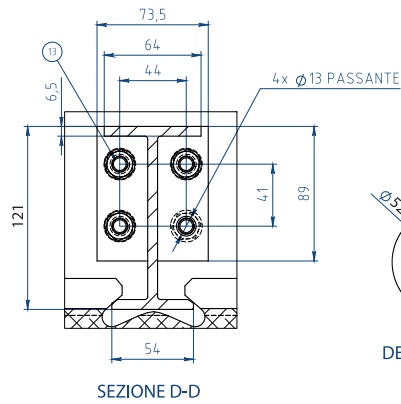

73 5

MODELLO SP-55T / SP-55TZ

# MODELLO SP-55T / SP-55TZ

DIMENSIONI TELAI	SP 55T	SP 55TZ
Spessore	40	40
Altezza	1808	1808
Larghezza	624	624
Interasse H	1292	1292
Interasse L	297	297
Altezza da terra	270,87	270,87
DIMENSIONI PIASTRE		
Quota serraggio 0,5 mm	3,2	4,5
Superficie scambio m <sup>2</sup>	0,62	0,62
Capacità canale Lt	1,56	2,51
Peso piastra con guarn. Kg	3	3
Conessioni	DN 150	DN 150
PIASTRE		
Disegno	A/B	A/B
Aisi 304 sp. 0,5	x	x
Aisi 316 sp. 0,5	x	x
Titanio sp. 0,5		
GUARNIZIONI		
NBR Clip/glued	x	x
EPDM Clip/glued	x	x
Incrociate		

MODELLO SP-55T / SP-55TZ