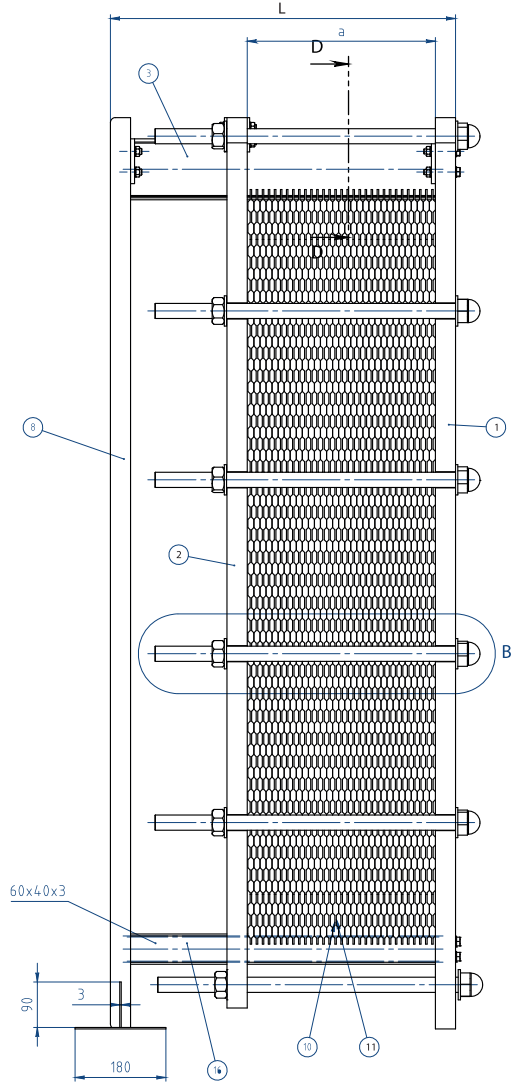

73 5

MODELLO SP-55T / SP-55TZ

# MODELLO SP-55T / SP-55TZ

DIMENSIONI TELAI	SP 55T	SP 55TZ
Spessore	40	40
Altezza	1808	1808
Larghezza	624	624
Interasse H	1292	1292
Interasse L	297	297
Altezza da terra	270,87	270,87
DIMENSIONI PIASTRE		
Quota serraggio 0,5 mm	3,2	4,5
Superficie scambio m <sup>2</sup>	0,62	0,62
Capacità canale Lt	1,56	2,51
Peso piastra con guarn. Kg	3	3
Conessioni	DN 150	DN 150
PIASTRE		
Disegno	A/B	A/B
Aisi 304 sp. 0,5	x	x
Aisi 316 sp. 0,5	x	x
Titanio sp. 0,5		
GUARNIZIONI		
NBR Clip/glued	x	x
EPDM Clip/glued	x	x
Incrociate		

MODELLO SP-55T / SP-55TZ