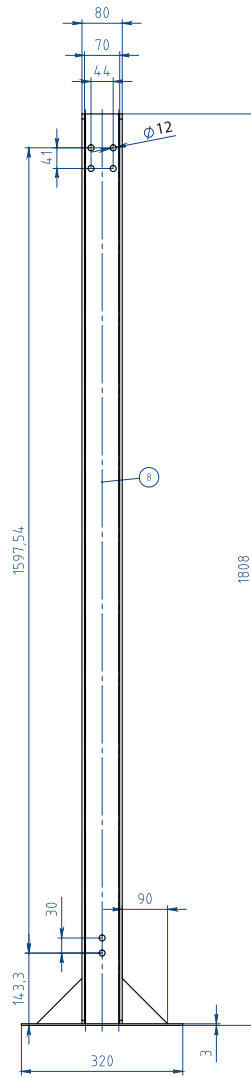

73 5

MODELLO SP-55T / SP-55TZ

# MODELLO SP-55T / SP-55TZ

DIMENSIONI TELAI	SP 55T	SP 55TZ
Spessore	40	40
Altezza	1808	1808
Larghezza	624	624
Interasse H	1292	1292
Interasse L	297	297
Altezza da terra	270,87	270,87
DIMENSIONI PIASTRE		
Quota serraggio 0,5 mm	3,2	4,5
Superficie scambio m <sup>2</sup>	0,62	0,62
Capacità canale Lt	1,56	2,51
Peso piastra con guarn. Kg	3	3
Conessioni	DN 150	DN 150
PIASTRE		
Disegno	A/B	A/B
Aisi 304 sp. 0,5	x	x
Aisi 316 sp. 0,5	x	x
Titanio sp. 0,5		
GUARNIZIONI		
NBR Clip/glued	x	x
EPDM Clip/glued	x	x
Incrociate		

MODELLO SP-55T / SP-55TZ