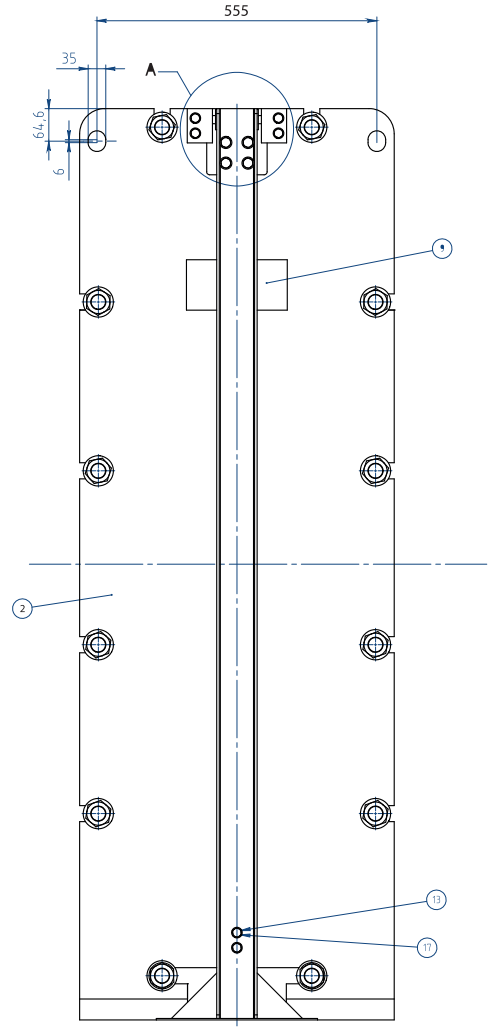

73 5

MODELLO SP-55T / SP-55TZ

# MODELLO SP-55T / SP-55TZ

DIMENSIONI TELAI	SP 55T	SP 55TZ
Spessore	40	40
Altezza	1808	1808
Larghezza	624	624
Interasse H	1292	1292
Interasse L	297	297
Altezza da terra	270,87	270,87
DIMENSIONI PIASTRE		
Quota serraggio 0,5 mm	3,2	4,5
Superficie scambio m <sup>2</sup>	0,62	0,62
Capacità canale Lt	1,56	2,51
Peso piastra con guarn. Kg	3	3
Conessioni	DN 150	DN 150
PIASTRE		
Disegno	A/B	A/B
Aisi 304 sp. 0,5	x	x
Aisi 316 sp. 0,5	x	x
Titanio sp. 0,5		
GUARNIZIONI		
NBR Clip/glued	x	x
EPDM Clip/glued	x	x
Incrociate		

MODELLO SP-55T / SP-55TZ