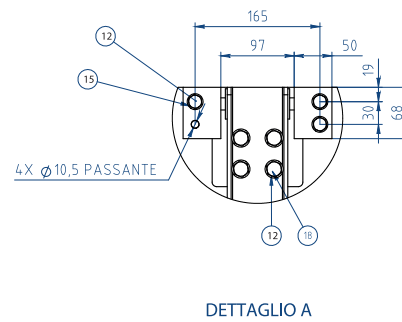

MODELLO SP-55T / SP-55TZ