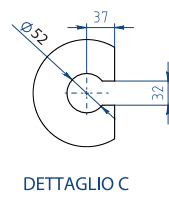

MODELLO SP-55T / SP-55TZ