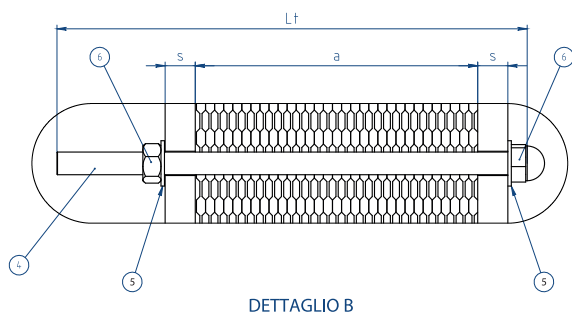

MODELLO SP-55T / SP-55TZ